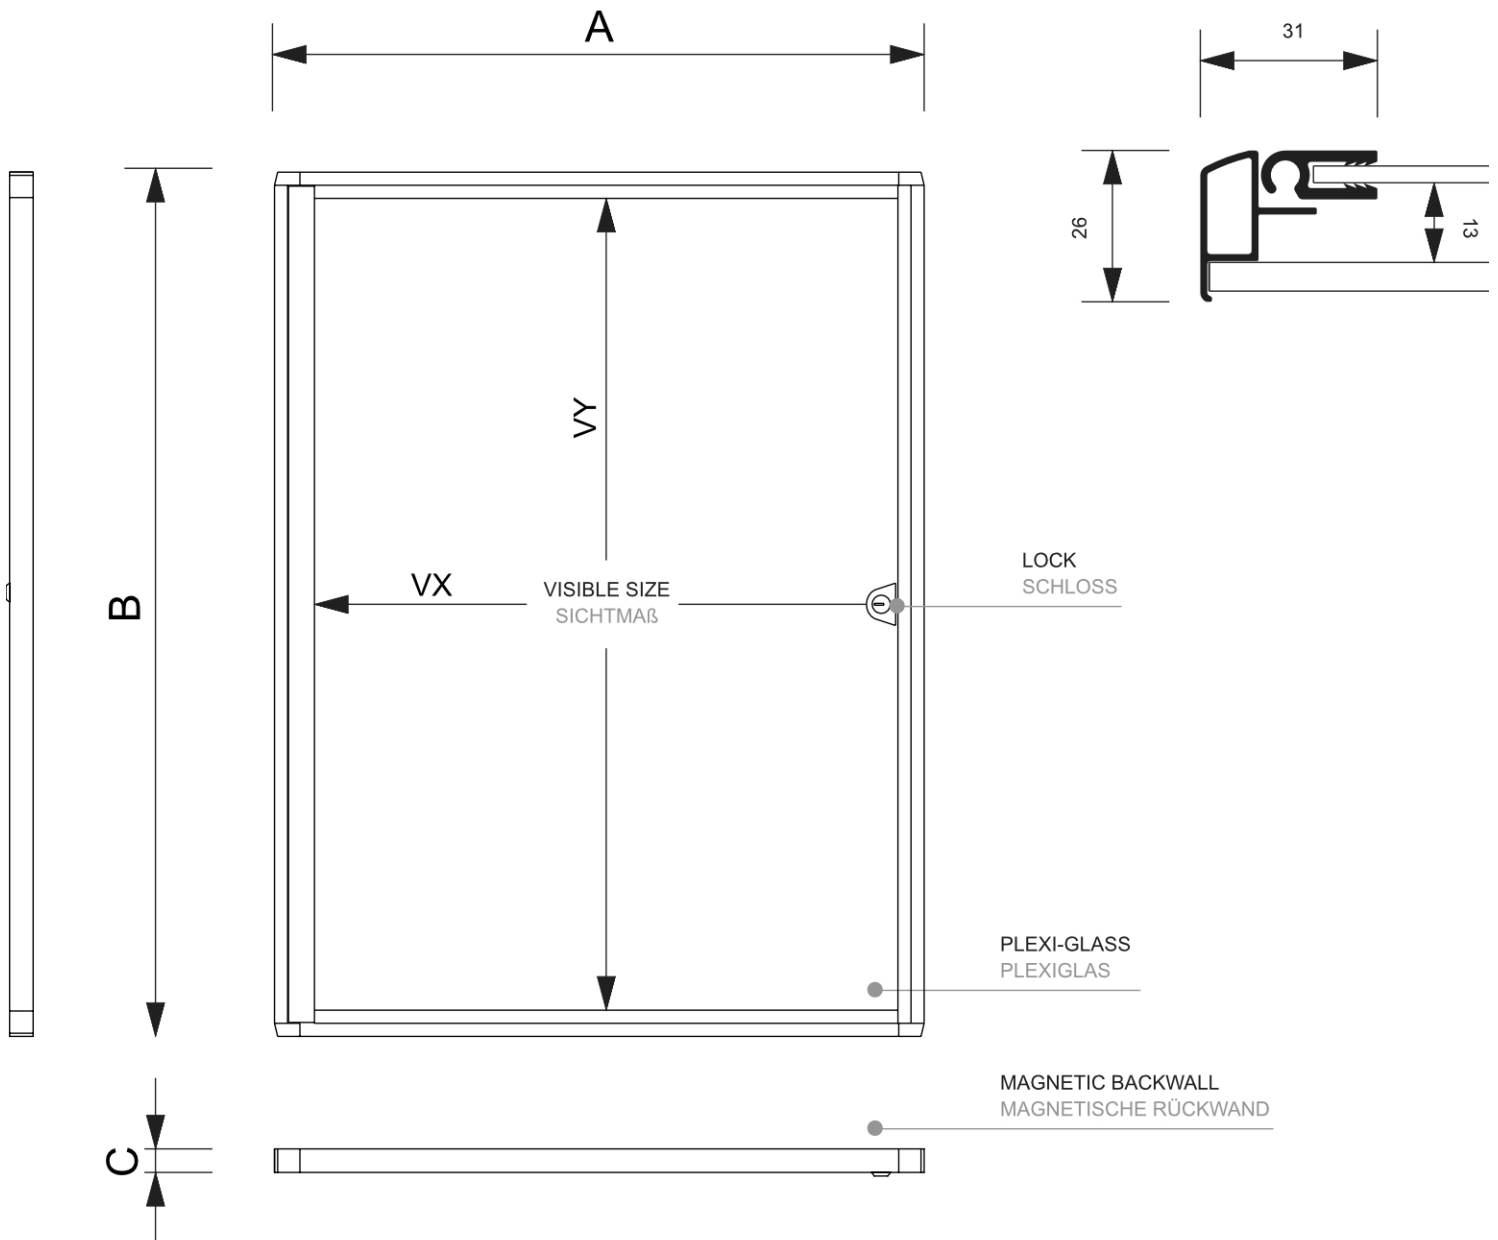

PRODUKT ARKUSZ

Gablota magnetyczna do użytku wewnętrznego 8 x A4

SCXS8xA4

- 8x A4 gablota do użytku wewnętrznego
- W zestawie z magnetyczną metalową ścianką tylną z możliwością pisania
- Front z drzwiami na zawiasach z plexi

PRODUKT ARKUSZ

Gablota magnetyczna do użytku wewnętrznego 8 x A4

SCXS8xA4

PRODUKT ARKUSZ

Gablota magnetyczna do użytku wewnętrznego 8 x A4

SCXS8xA4

PODSTAWOWE INFORMACJE

SKU	Sizes (mm) (A x B x C)	Format (mm)	Widoczny rozmiar (mm) (VXxVY)	Rozstaw otworów (mm) (XxY)
-----	---------------------------	-------------	----------------------------------	-------------------------------

SCXS8xA4	931 x 655 x 26	8 x A4	880 x 615 mm	-
----------	----------------	--------	--------------	---

Orientacja	Weight (kg)
------------	-------------

Pionowy	5,03
---------	------

PARAMETRY ELEKTRYCZNE

INFORMACJE O OPAKOWANIU

Pakowanie 1 (mm)	Pakowanie 2 (mm)	Pakowanie 3 (mm)
---------------------	---------------------	---------------------

1035 x 740 x 85	-	-
-----------------	---	---

Ilość na palecie	Waga palety (kg)	Typ palety
------------------	------------------	------------