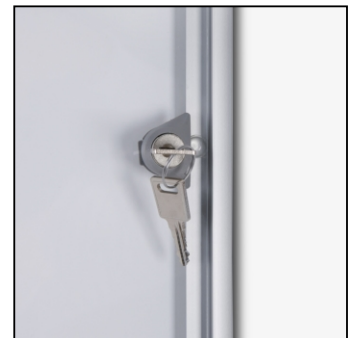

PRODUKT ARKUSZ

Gablota magnetyczna do użytku wewnętrznego 8 x A4

SCXS8xA4

- 8x A4 gablota do użytku wewnętrznego
- W zestawie z magnetyczną metalową ścianką tylną z możliwością pisania
- Front z drzwiami na zawiasach z plexi

PRODUKT ARKUSZ

Gablota magnetyczna do użytku wewnętrznego 8 x A4

SCXS8xA4

PRODUKT ARKUSZ

Gablota magnetyczna do użytku wewnętrznego 8 x A4

SCXS8xA4

PODSTAWOWE INFORMACJE

SKU	Sizes (mm) (A x B x C)	Format (mm)	Widoczny rozmiar (mm) (VXxVY)	Rozstaw otworów (mm) (XxY)
-----	---------------------------	-------------	----------------------------------	-------------------------------